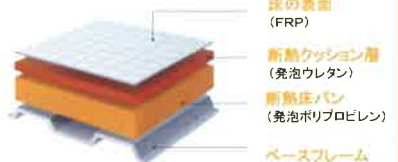

もれなくプレゼント!!

食器用洗剤

この夏おすすめの
TOTO商品をチェック！
裏面をご覧ください。

システムバスルーム

SAZANA (サザナ)

ほっかり床

やわらかく心地よい足ざわり。思わず「ほっ」とする踏み心地です。ものを落としても響きにくく、すべりにくいから小さなお子様や高齢の方の入浴にも安心。
「自然な風合い」と「ツヤ感」でタイル調の質感を表現。これまでの石目、単色デザインに加え、タイル調の5色が追加になりました。