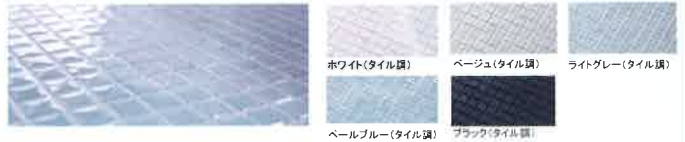

もれなくプレゼント!!

食器用洗剤

この夏おすすめの
TOTO商品をチェック！
裏面をご覧ください。

システムバスルーム

SAZANA (サザナ)

ほっかり床

やわらかく心地よい足ざわり。思わず「ほっ」とする踏み心地です。ものを落としても響きにくく、すべりにくいから小さなお子様や高齢の方の入浴にも安心。
「自然な風合い」と「ツヤ感」でタイル調の質感を表現。これまでの石目、単色デザインに加え、タイル調の5色が追加になりました。